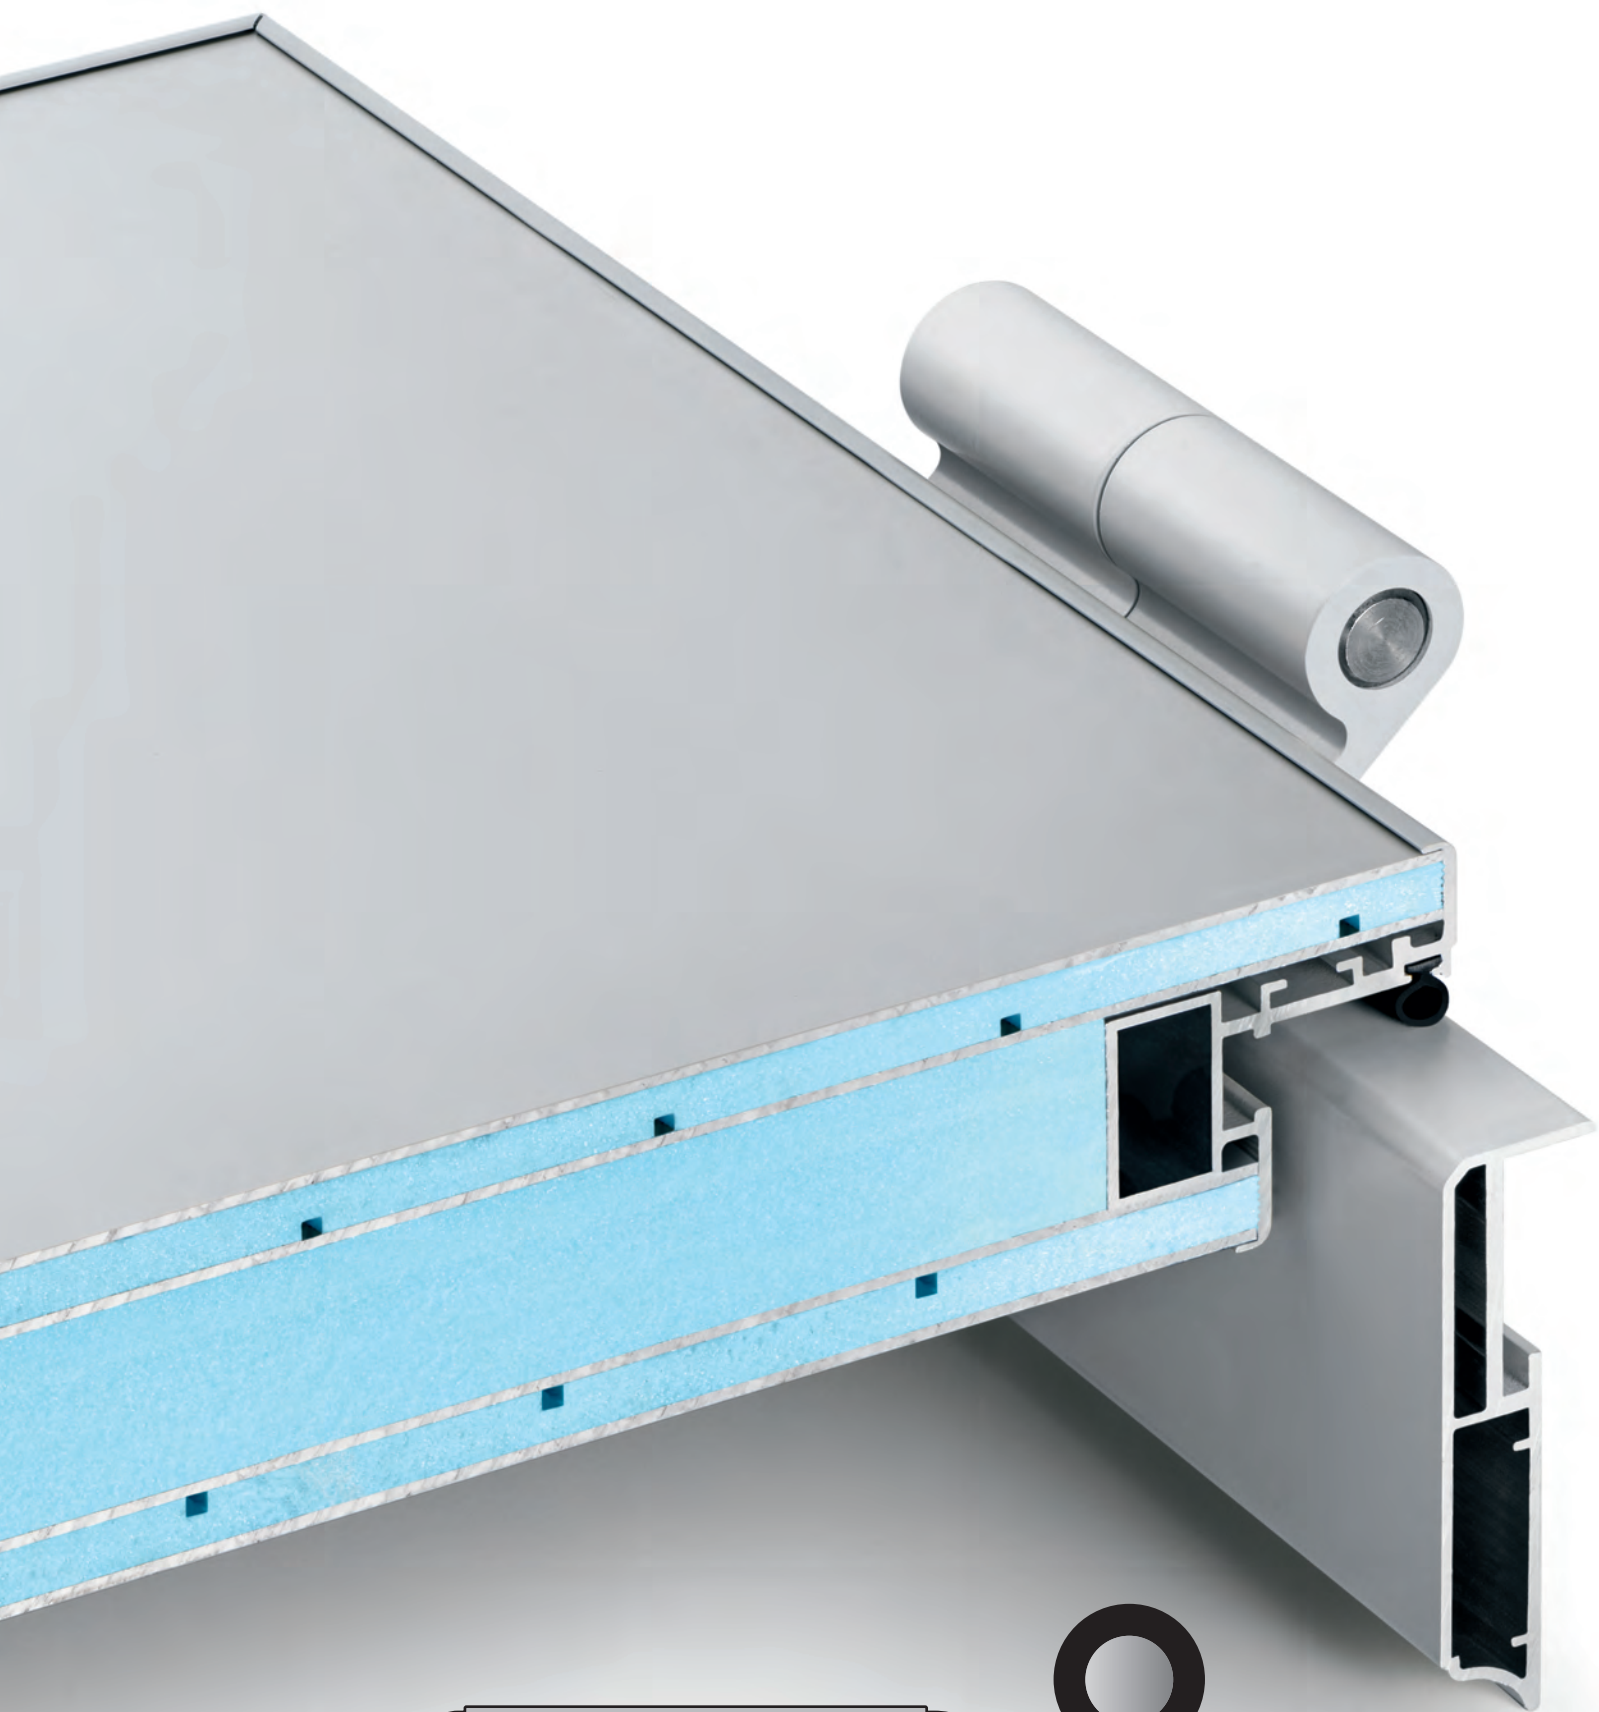

IL TELAIO DI CASSA INVISIBILE

È IDEALE PER IL PROGETTISTA CHE PREDILIGE LINEE ESSENZIALI
PUR CONSERVANDO LA POSSIBILITÀ DI REGOLARE IN QUALSIASI MOMENTO
IL PERFETTO ALLINEAMENTO DELLE ANTE DEGLI SCURI.
LA CASSA INVISIBILE È UN'OTTIMA ALTERNATIVA AI CLASSICI CARDINI
FISSATI DIRETTAMENTE A MURO