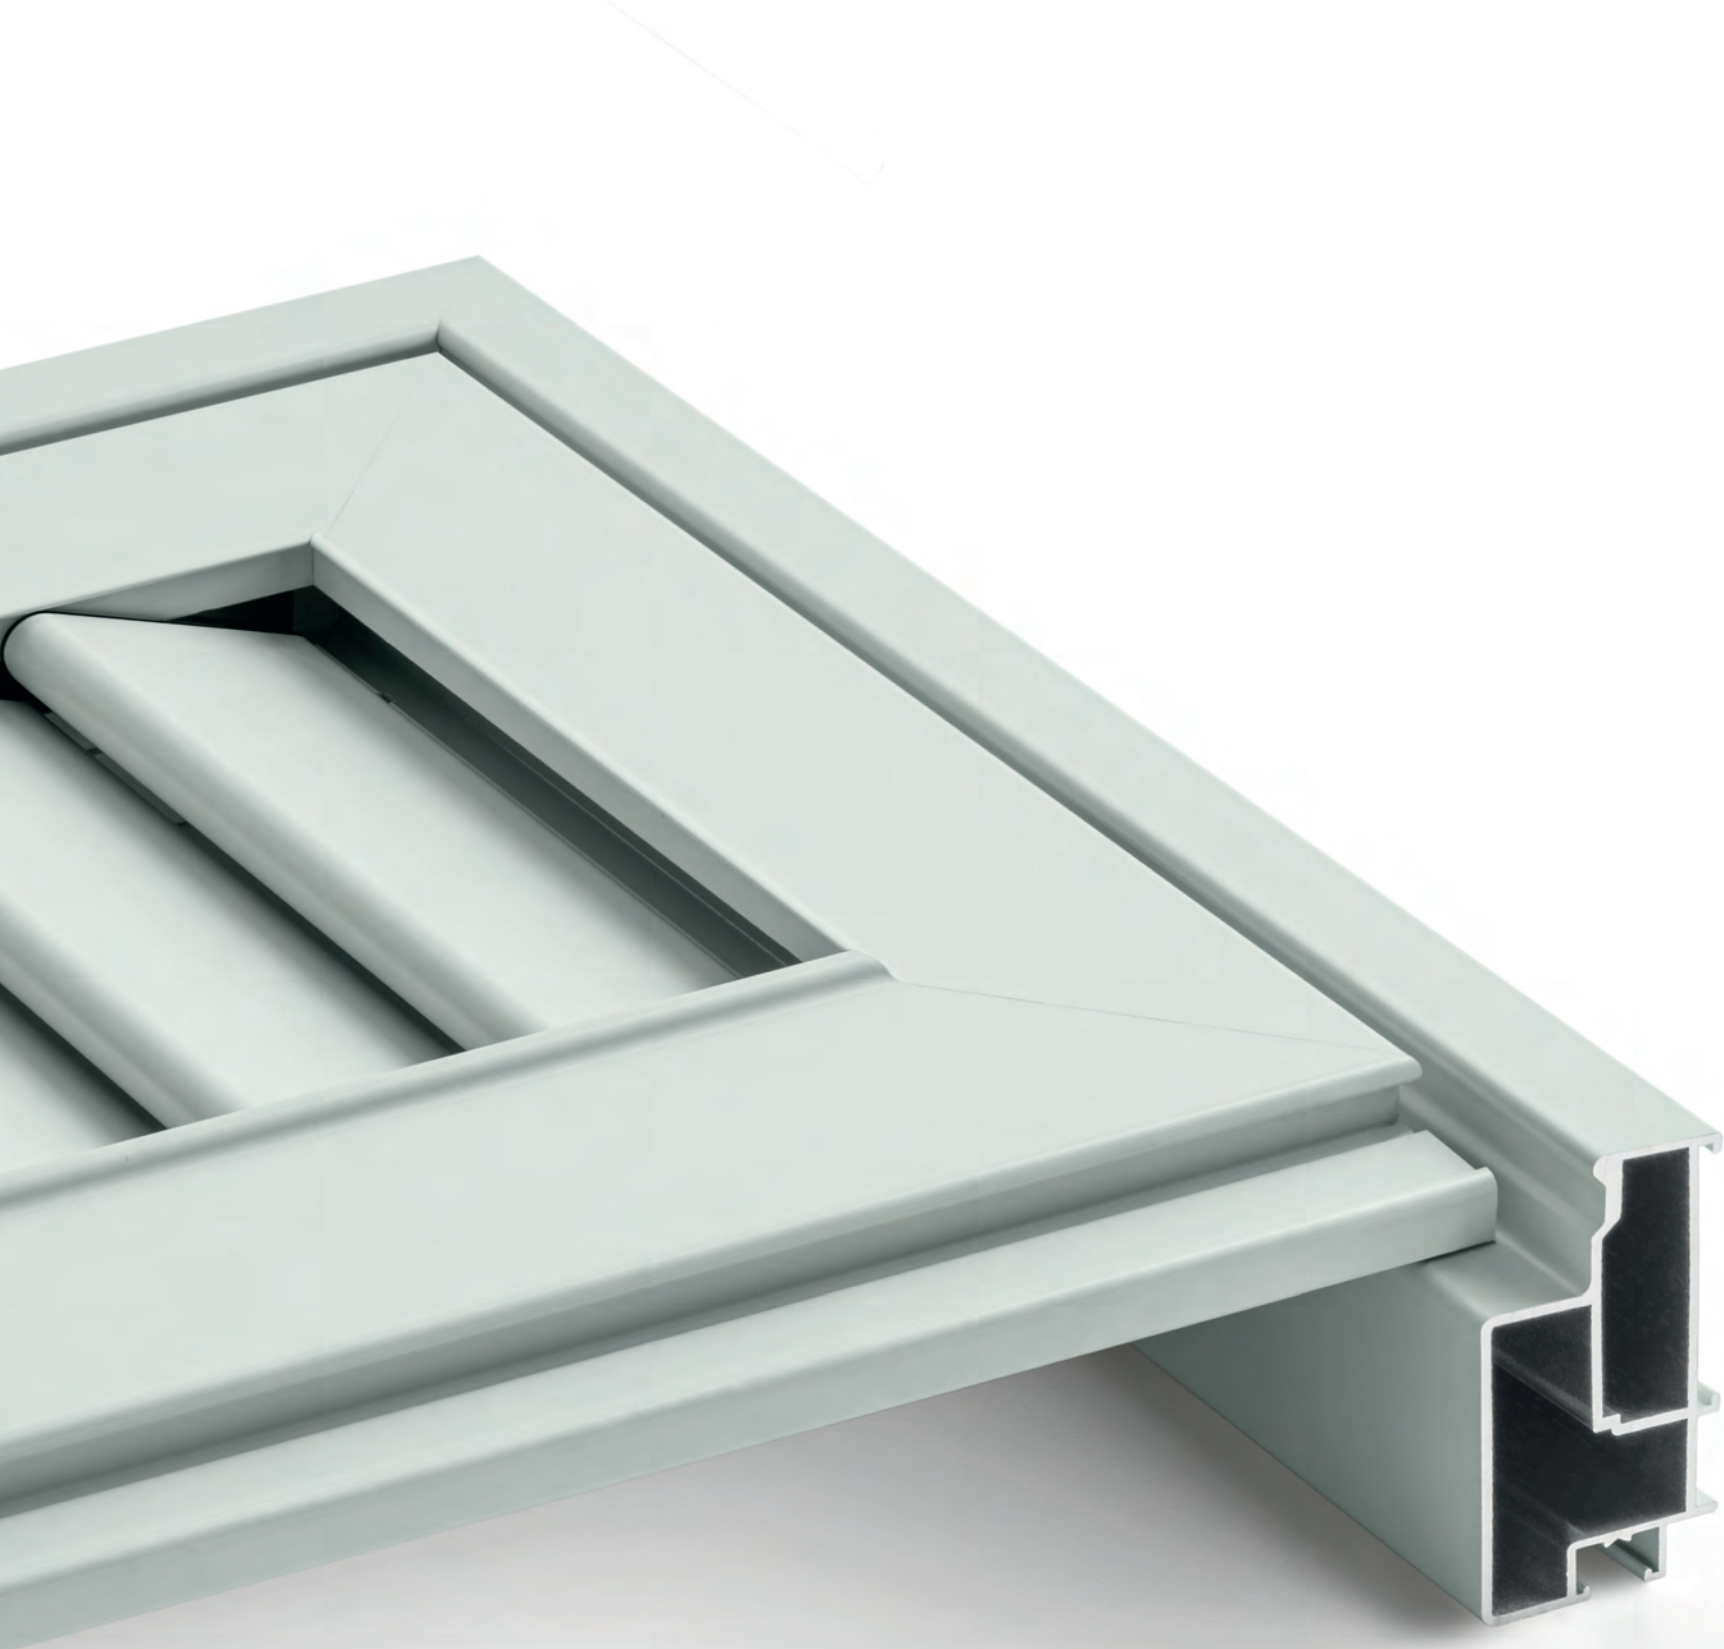

SISTEMA SCURE **TTTTO**®

G R A N D I P E R S I A N E

CON ANTE DI SOLI **18** mm DI SPESSORE

APRIBILI IN UN PICCOLO SPAZIO