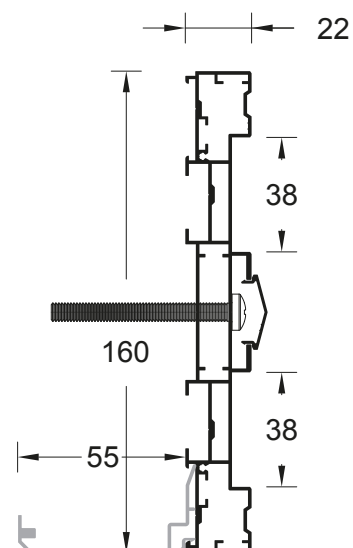

SCURETTTO®
CORNICI ESTETICHE

RIGOLETTO
IN FINITURA BIANCO

CORNICE ESTETICA
PER PORTONCINI E INGRESSI
CON DOPPIO POSIZIONAMENTO
SIA IN LUCE CHE IN SPALLETTA