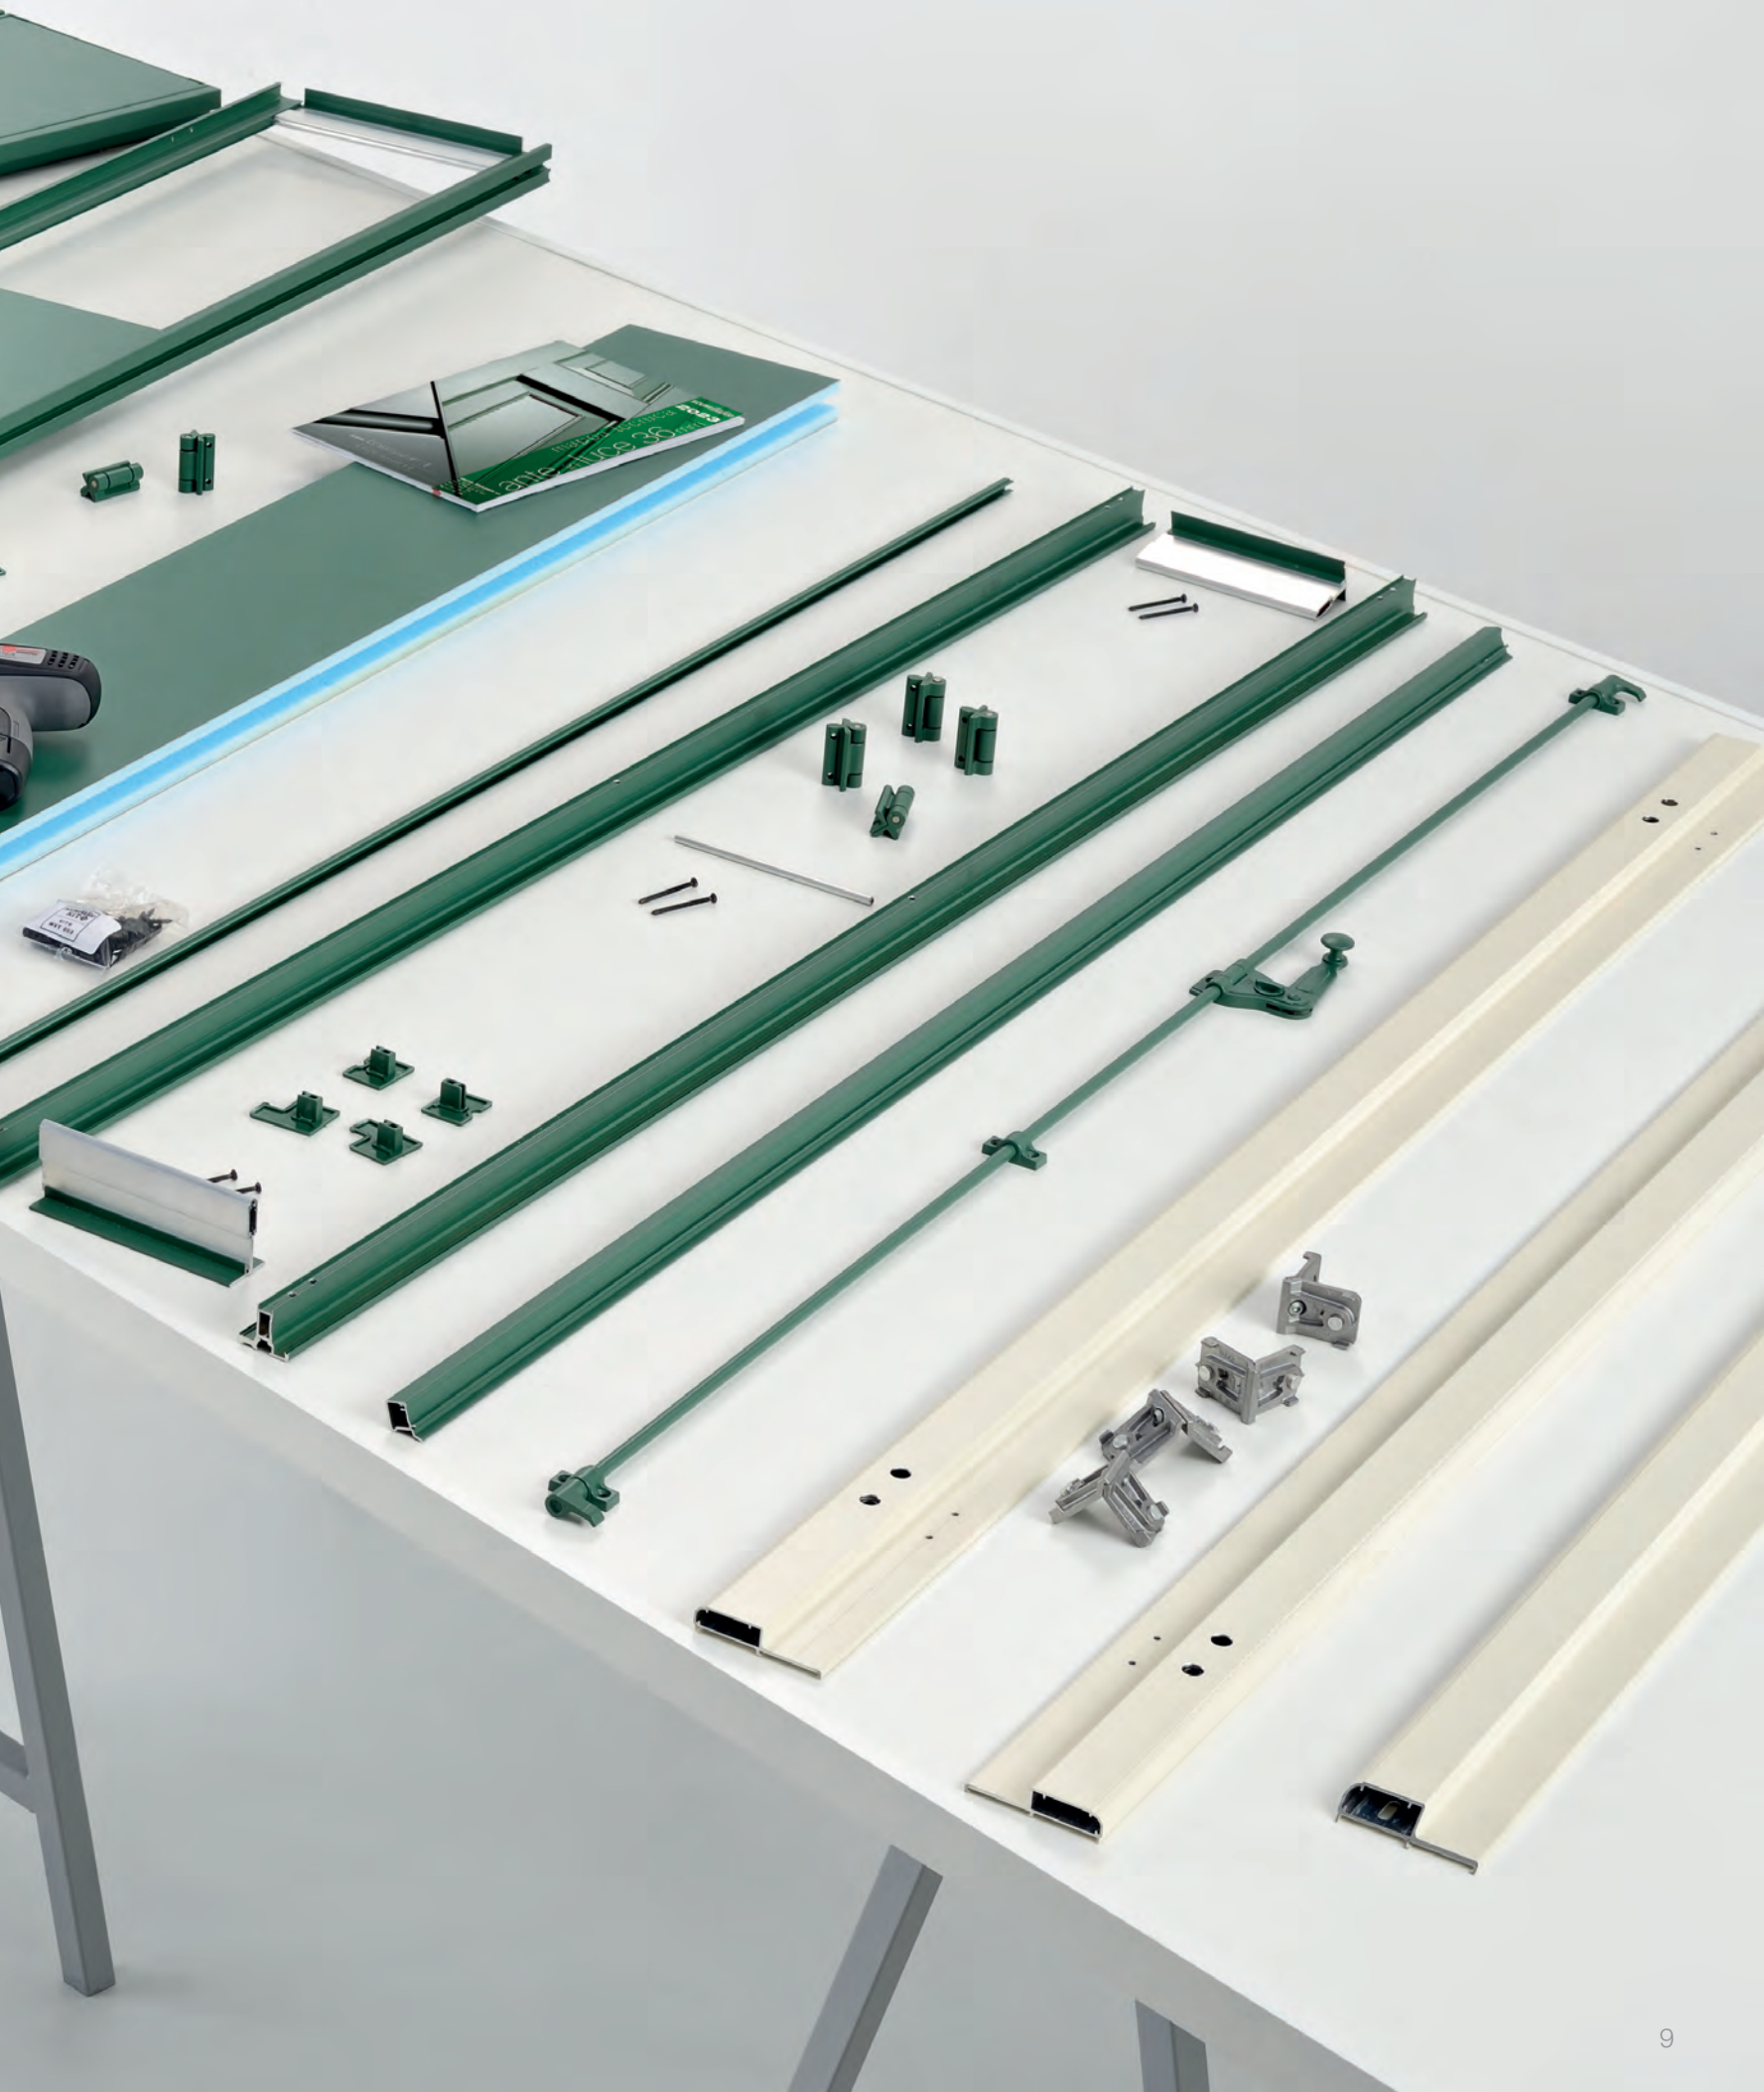

SCURETTTO®

SILENZIOSO E COIBENTATO

I NOSTRI SISTEMI OSCURANTI APRIBILI A PACCHETTO
SONO STATI PROGETTATI ALL'INSEGNA DEL MASSIMO RIGORE TECNICO.

LE ANTE SONO AUTOPORTANTI
E NON NECESSITANO DI CARRELLI
DI SCORRIMENTO E DI SUPPORTO

1000 modelli
in **1000** colori

SONO DISPONIBILI NUMEROSI
TELAJ DI CASSA REGOLABILI
PER GARANTIRE
UNA PERFETTA POSA IN OPERA

ANTE A
MINIDOGHE

CON SPESSORE DA
36mm

LA SOLUZIONE IDEALE
PER LE MODERNE
COSTRUZIONI