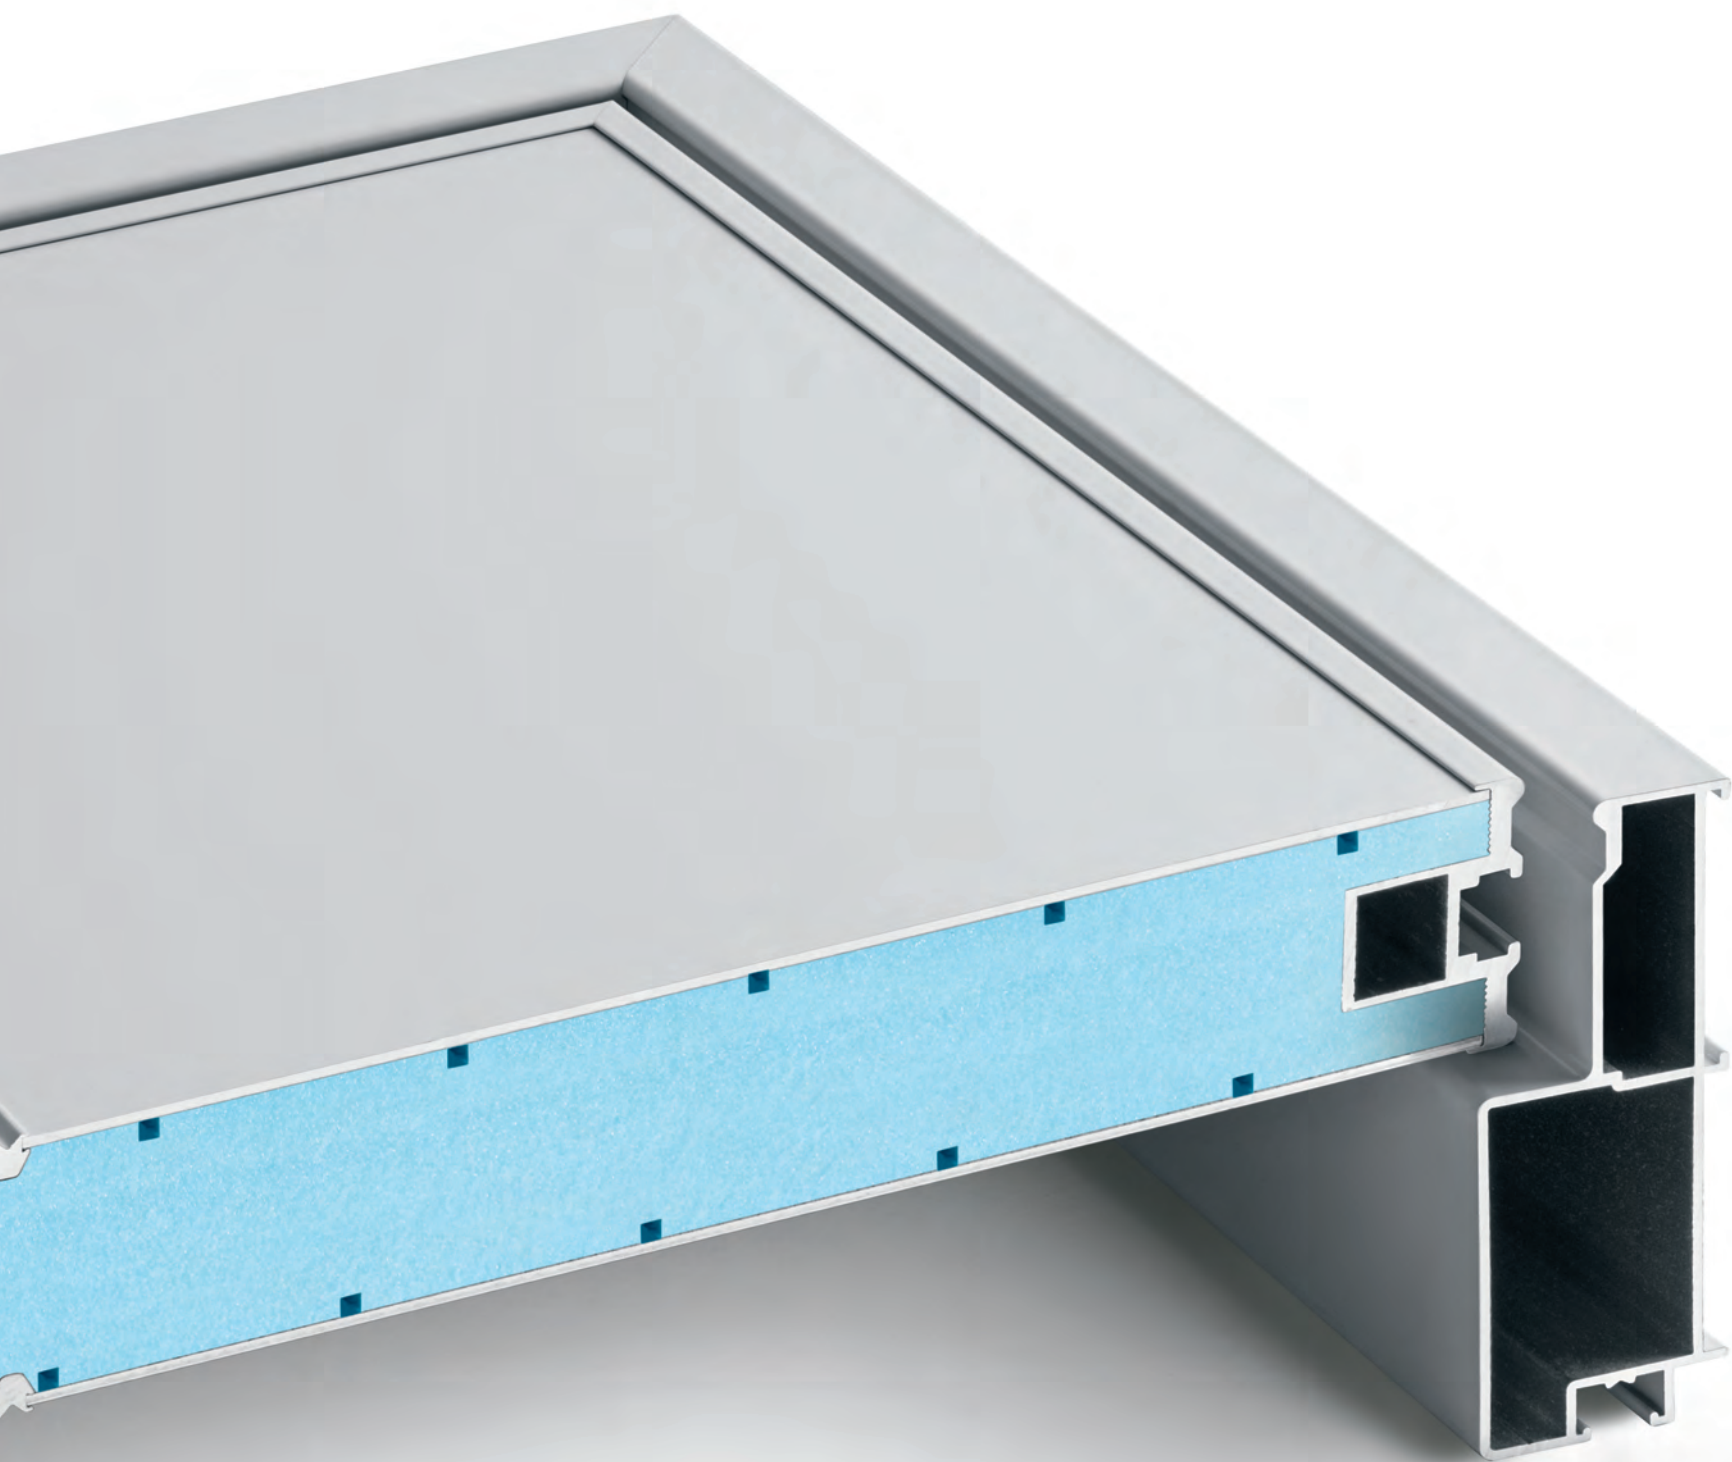

NELLE ANTE A DOGHE VERTICALI
OGNI DOGA CHE COMPONE L'ANTA
È COIBENTATA INTERNAMENTE
CON INIEZIONE POLIURETANICA
AD ALTA DENSITÀ

I PANNELLI DELLE ANTE
SONO SUPPORTATI
DA UNA STRUTTURA
PORTANTE INTERNA
ALL'ANTA STESSA

SCURETTTO® + ITALYPANELS®

I NOSTRI OSCURANTI A ANTE COIBENTATE HANNO UNA ROBUSTA STRUTTURA PORTANTE IN ALLUMINIO INSERITA A SCOMPARSA NEI PANNELLI AD ELEVATO ISOLAMENTO

TALE STRUTTURA GARANTISCE UNA ECCEZIONALE ROBUSTEZZA DELLE ANTE