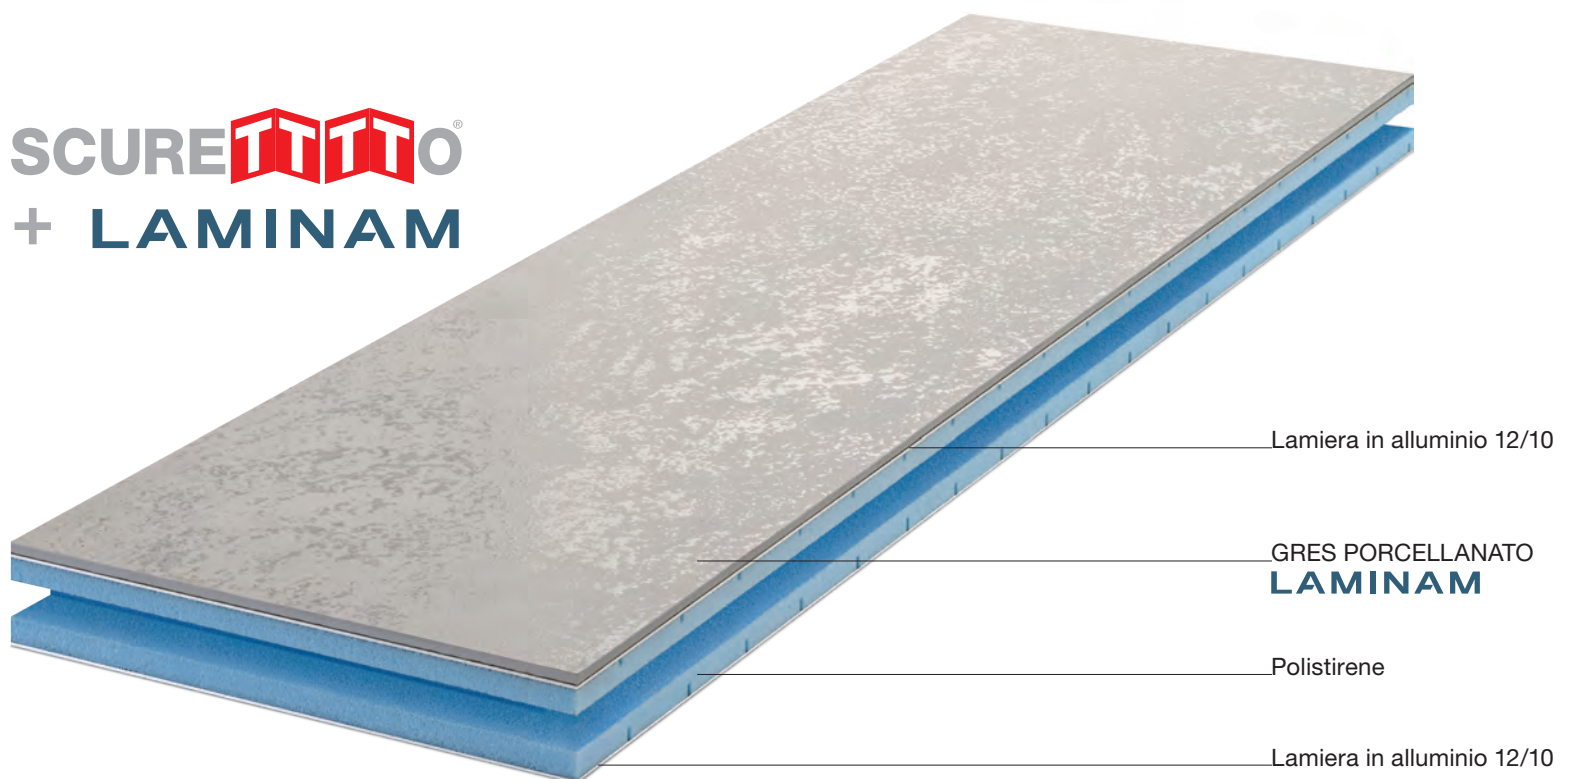

SCURETTTO®

SILENZIOSO E COIBENTATO

I NOSTRI SISTEMI OSCURANTI APRIBILI A PACCHETTO
SONO STATI PROGETTATI ALL'INSEGNA DEL MASSIMO RIGORE TECNICO.

LE ANTE SONO AUTOPORTANTI
E NON NECESSITANO DI CARRELLI
DI SCORRIMENTO E DI SUPPORTO

SCURETTTO[®]
+ LAMINAM

SCURETTTO® + LAMINAM

L'ABBINAMENTO MATERICO E CROMATICO
TRA ALLUMINIO E GRES PORCELLANATO
CREA UN PARTICOLARE EFFETTO ARCHITETTONICO

SCURETTTO® + ITALYPANELS®

UN PROGETTO CHE REALIZZA L'INTEGRAZIONE
TRA I SISTEMI OSCURANTI
E L'ARCHITETTURA DELLA FACCIATA