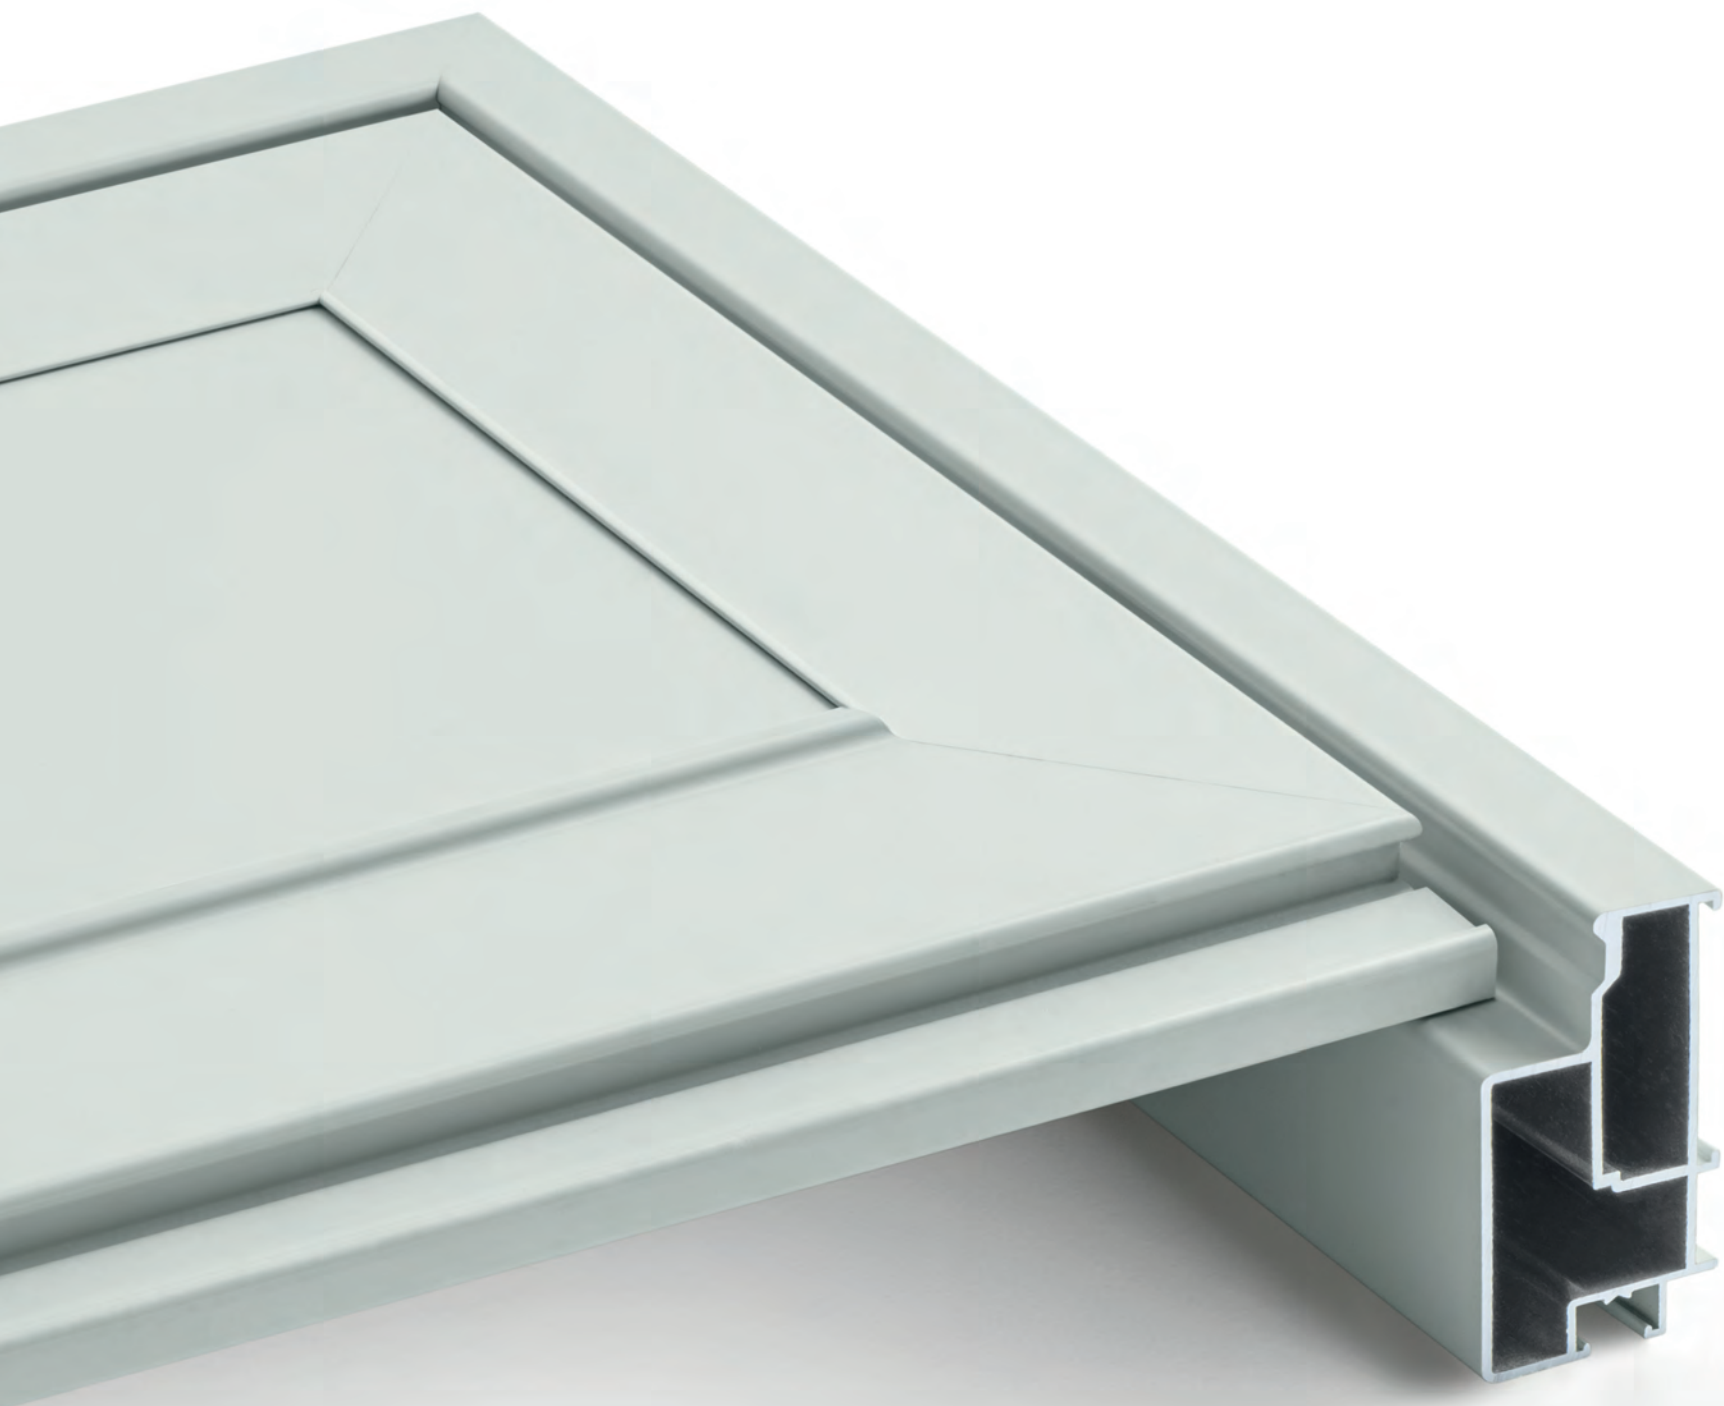

CON ANTE DI SOLI **18** mm DI SPESSORE

APRIBILI IN UN PICCOLO SPAZIO

SISTEMA DA 18 mm

SONO REALIZZABILI
GRANDI PERSIANE
FINO A 9+9 ANTE

APRIBILI A PACCHETTO
CON UN INGOMBRO
MOLTO RIDOTTO

SISTEMA SCURETTTTO®