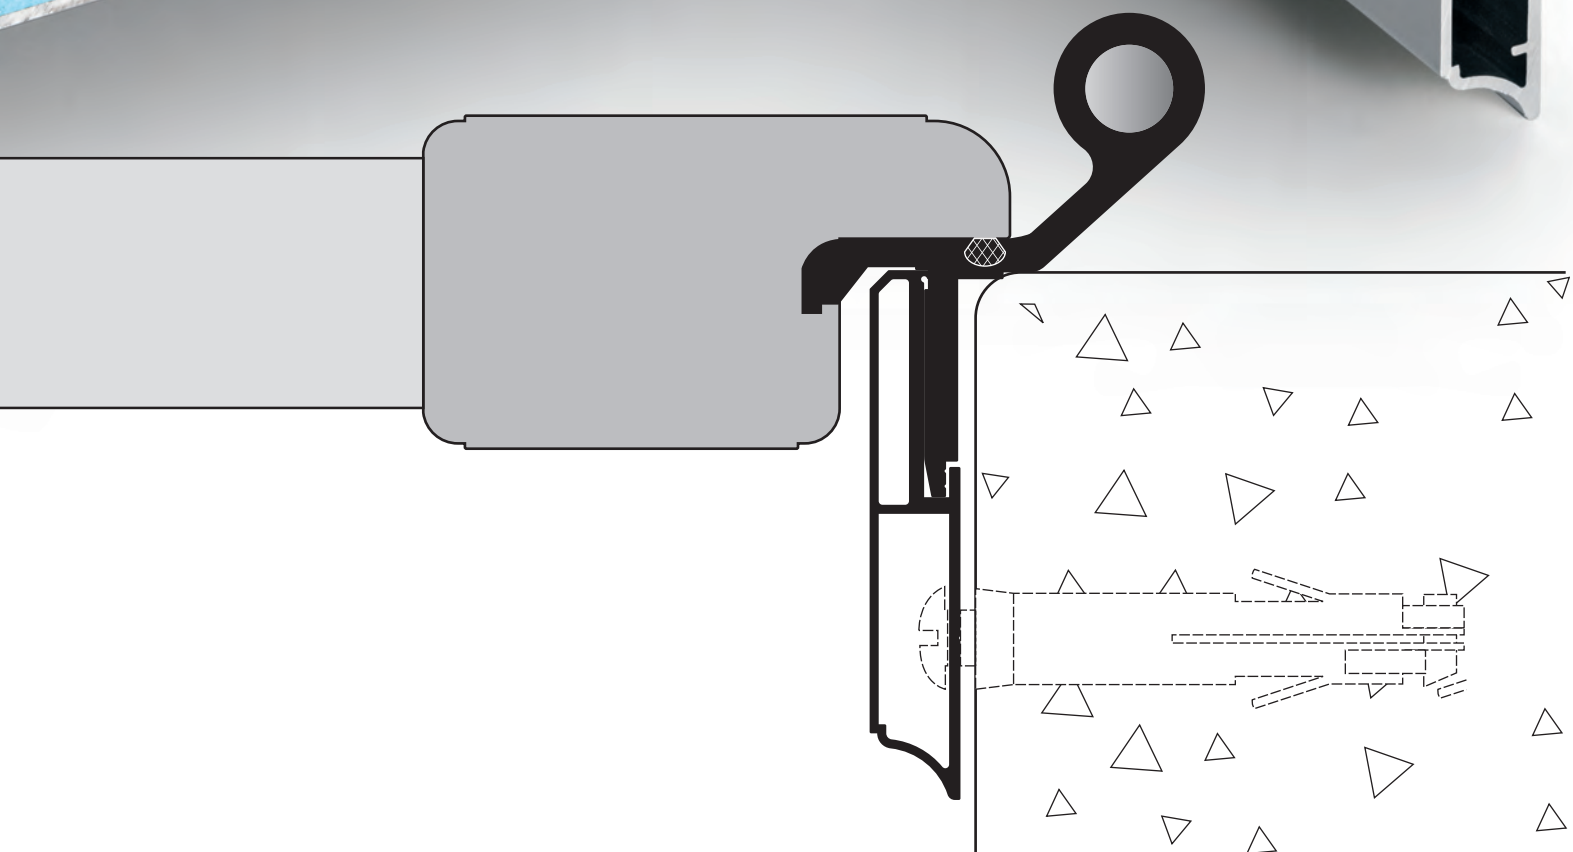

IL TELAIO DI CASSA INVISIBILE

È IDEALE PER IL PROGETTISTA CHE PREDILIGE LINEE ESSENZIALI
PUR CONSERVANDO LA POSSIBILITÀ DI REGOLARE IN QUALSIASI MOMENTO
IL PERFETTO ALLINEAMENTO DELLE ANTE DEGLI SCURI.
LA CASSA INVISIBILE È UN'OTTIMA ALTERNATIVA AI CLASSICI CARDINI
FISSATI DIRETTAMENTE A MURO