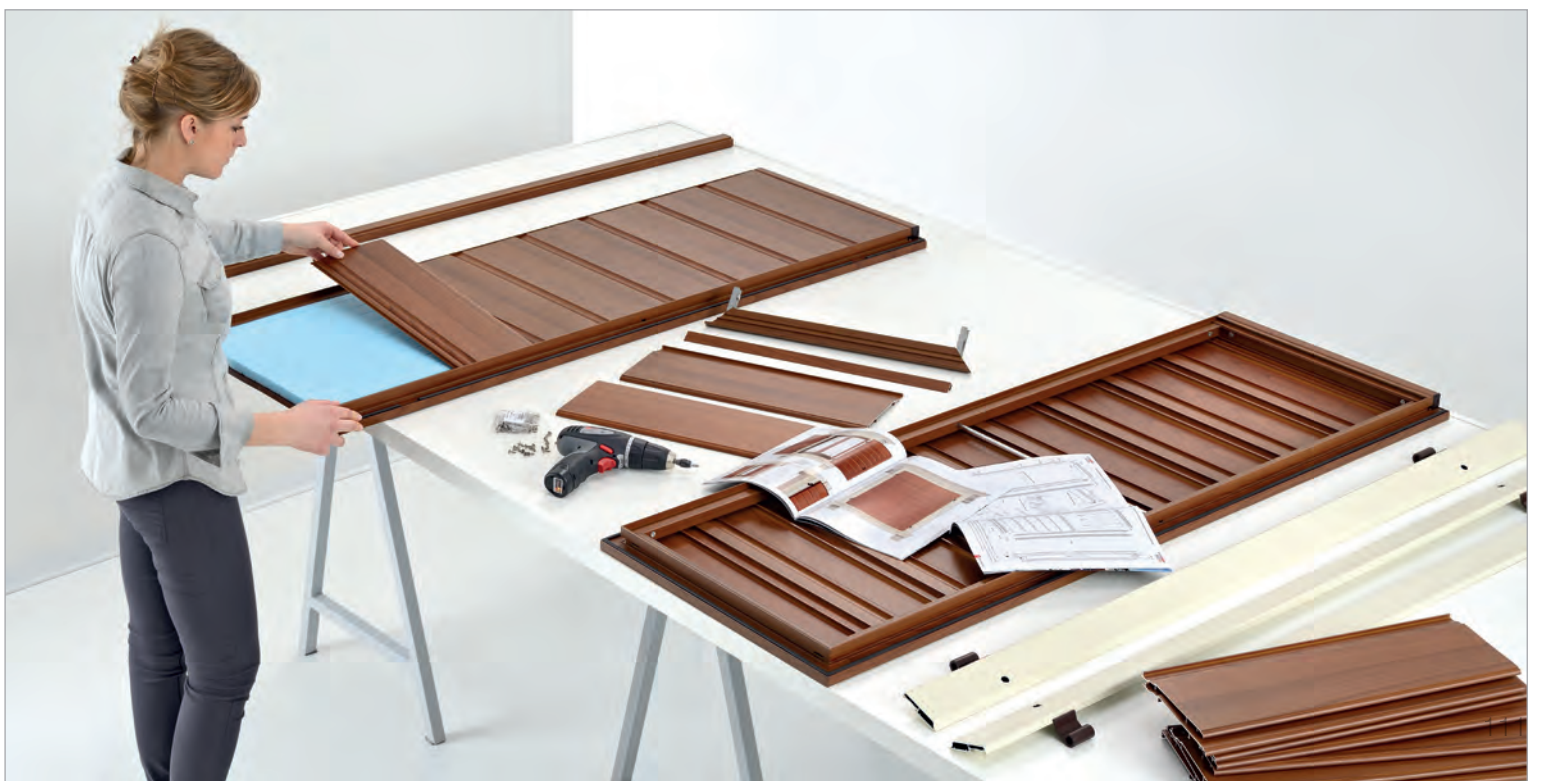

MODELLO TRENTO

LA COLLEZIONE DI OSCURANTI A LAMELLE ORIENTABILI CONTINUA
AD ARRICCHIRSI DI SOLUZIONI DIVERSE PER DESIGN ED ESTETICA

MODELLO TRIESTE
CON SPORTELLINI APRIBILI

SCURETTTO®

GLI OSCURANTI A SCANDOLE CLASSICHE SONO UNO DEI NOSTRI PUNTI DI FORZA
CURIAMO CON PARTICOLARE ATTENZIONE LA REALIZZAZIONE ESTETICA
E L'ISOLAMENTO TERMICO INTERNO DELLE ANTE