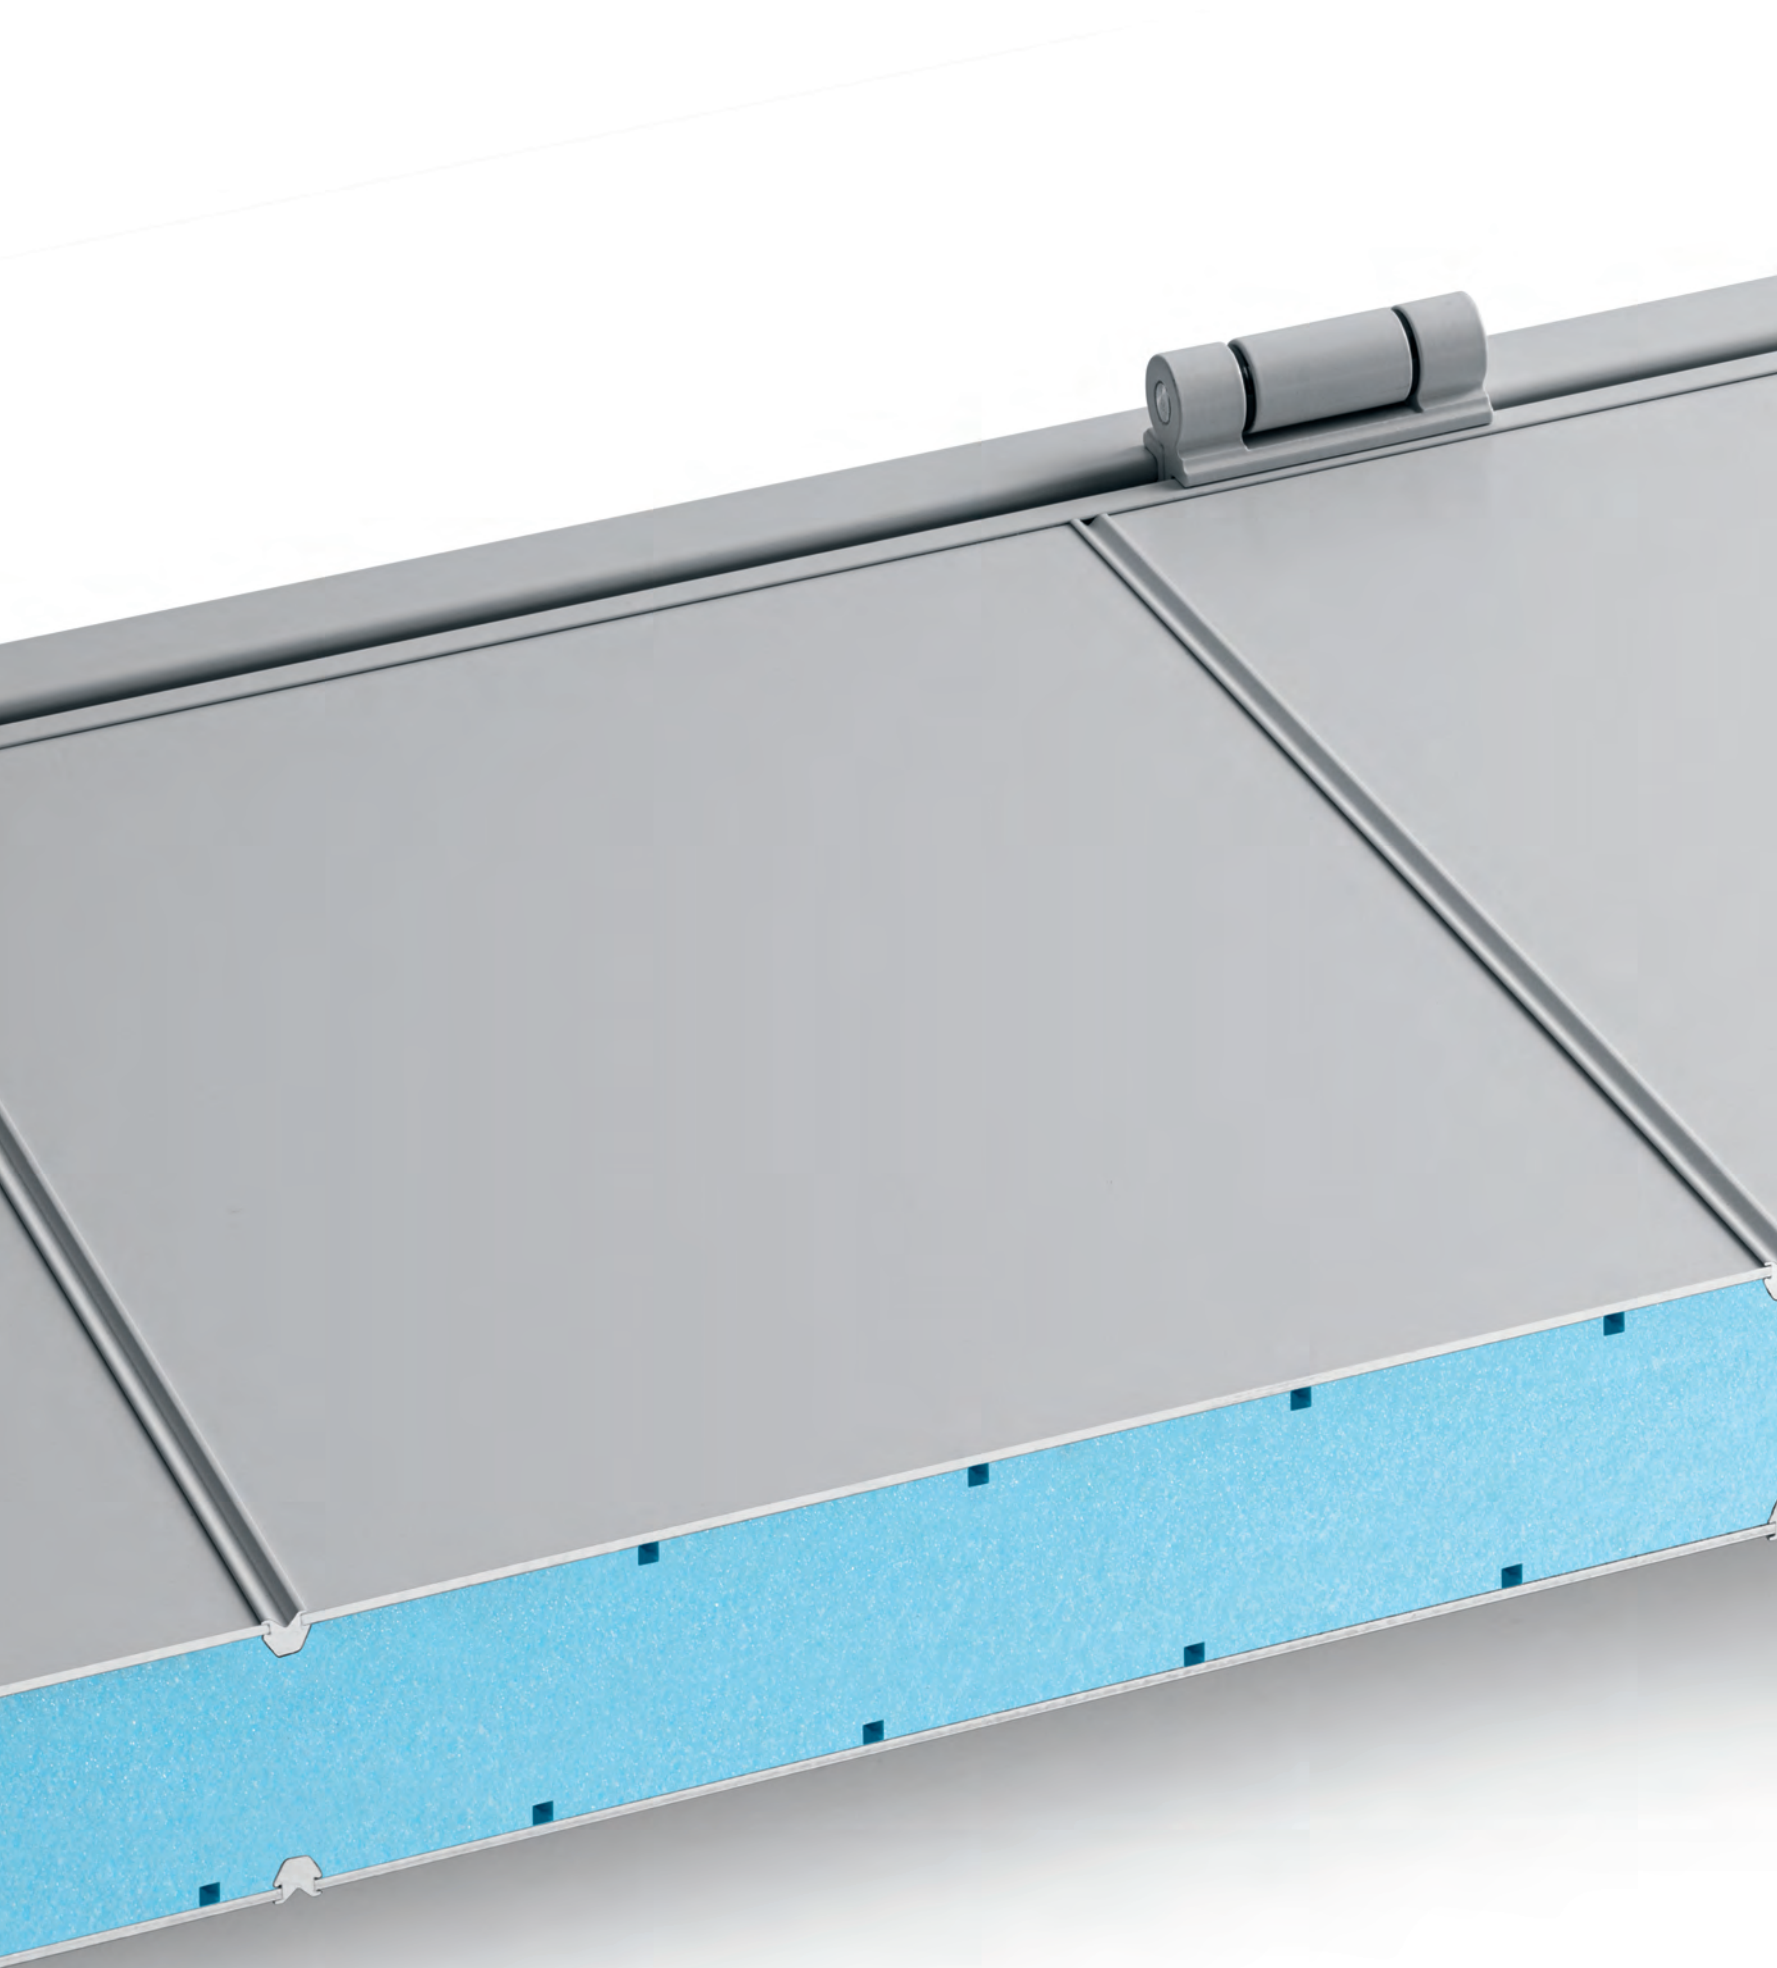

NELLE ANTE A DOGHE VERTICALI
OGNI DOGA CHE COMPONE L'ANTA
È COIBENTATA INTERNAMENTE
CON INIEZIONE POLIURETANICA
AD ALTA DENSITÀ

I PANNELLI DELLE ANTE
SONO SUPPORTATI
DA UNA STRUTTURA
PORTANTE INTERNA
ALL'ANTA STESSA