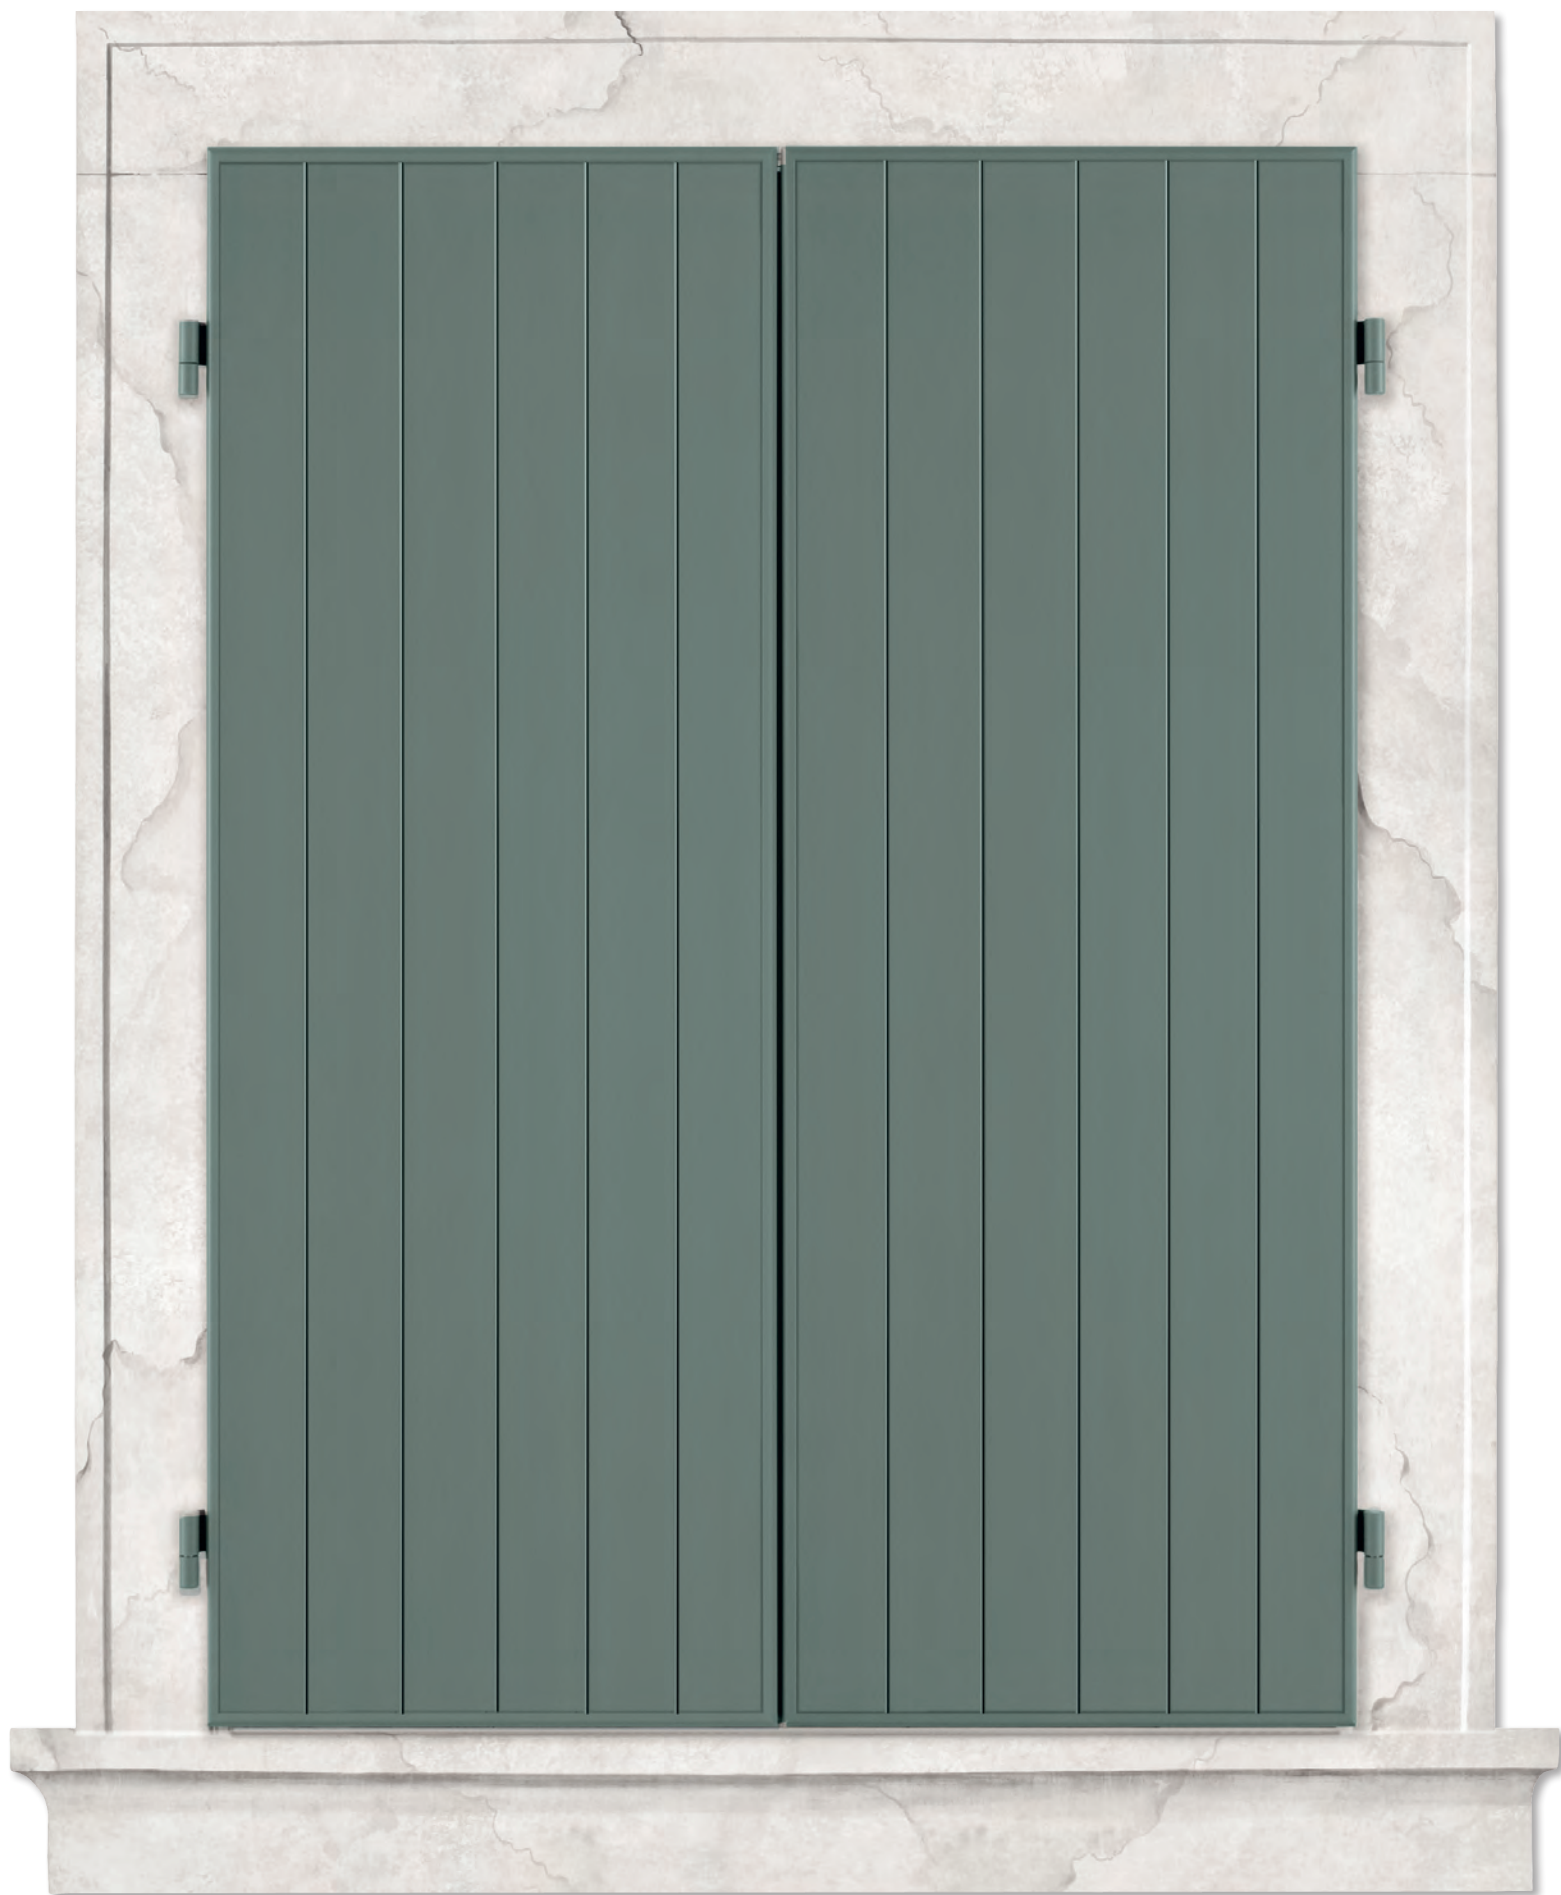

SISTEMA SCURETTTO®

FLESSIBILITÀ E PERSONALIZZAZIONE

COMPLETO VERSATILE CURATO NEI DETTAGLI

in 1000 colori

IL NOSTRO TELAIO DI CASSA TONDA IN FINITURA LEGNO
METTE IN RISALTO LA BELLEZZA CLASSICA DELLO SCURO A SPECCHIATURE

LO SCURONE
STORICO
È ESTREMAMENTE
ROBUSTO
E MOLTO CURATO
NEI DETTAGLI

SCURETTTO[®]

UNO SCURO DI ALTISSIMA QUALITÀ ARRICCHITO DA UN DESIGN CONTEMPORANEO
4 PARETI IN ALLUMINIO ED UN'OTTIMA COIBENTAZIONE

GOIBENTAZIONE
INTERNA ALLE ANTE