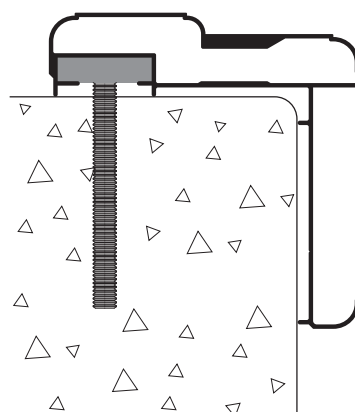

Utilizzo come **TELAIO DI CASSA**

SCURETTTO[®]
CORNICI ESTETICHE

DECORATIVA
IN FINITURA LEGNO

Utilizzo come **CORNICE** estetica

SCURETTTO®
CORNICI ESTETICHE

DECORATIVA
IN FINITURA LEGNO

Utilizzo come **TELAIO DI CASSA**

SCURETTTO®
CORNICI ESTETICHE

NABUCCO
IN FINITURA BIANCO

CORNICE ESTETICA
PER PORTONCINI E INGRESSI
CON DOPPIO POSIZIONAMENTO
SIA IN LUCE CHE IN SPALLETTA

SCURETTTO®
CORNICI ESTETICHE

RIGOLETTO
IN FINITURA BIANCO