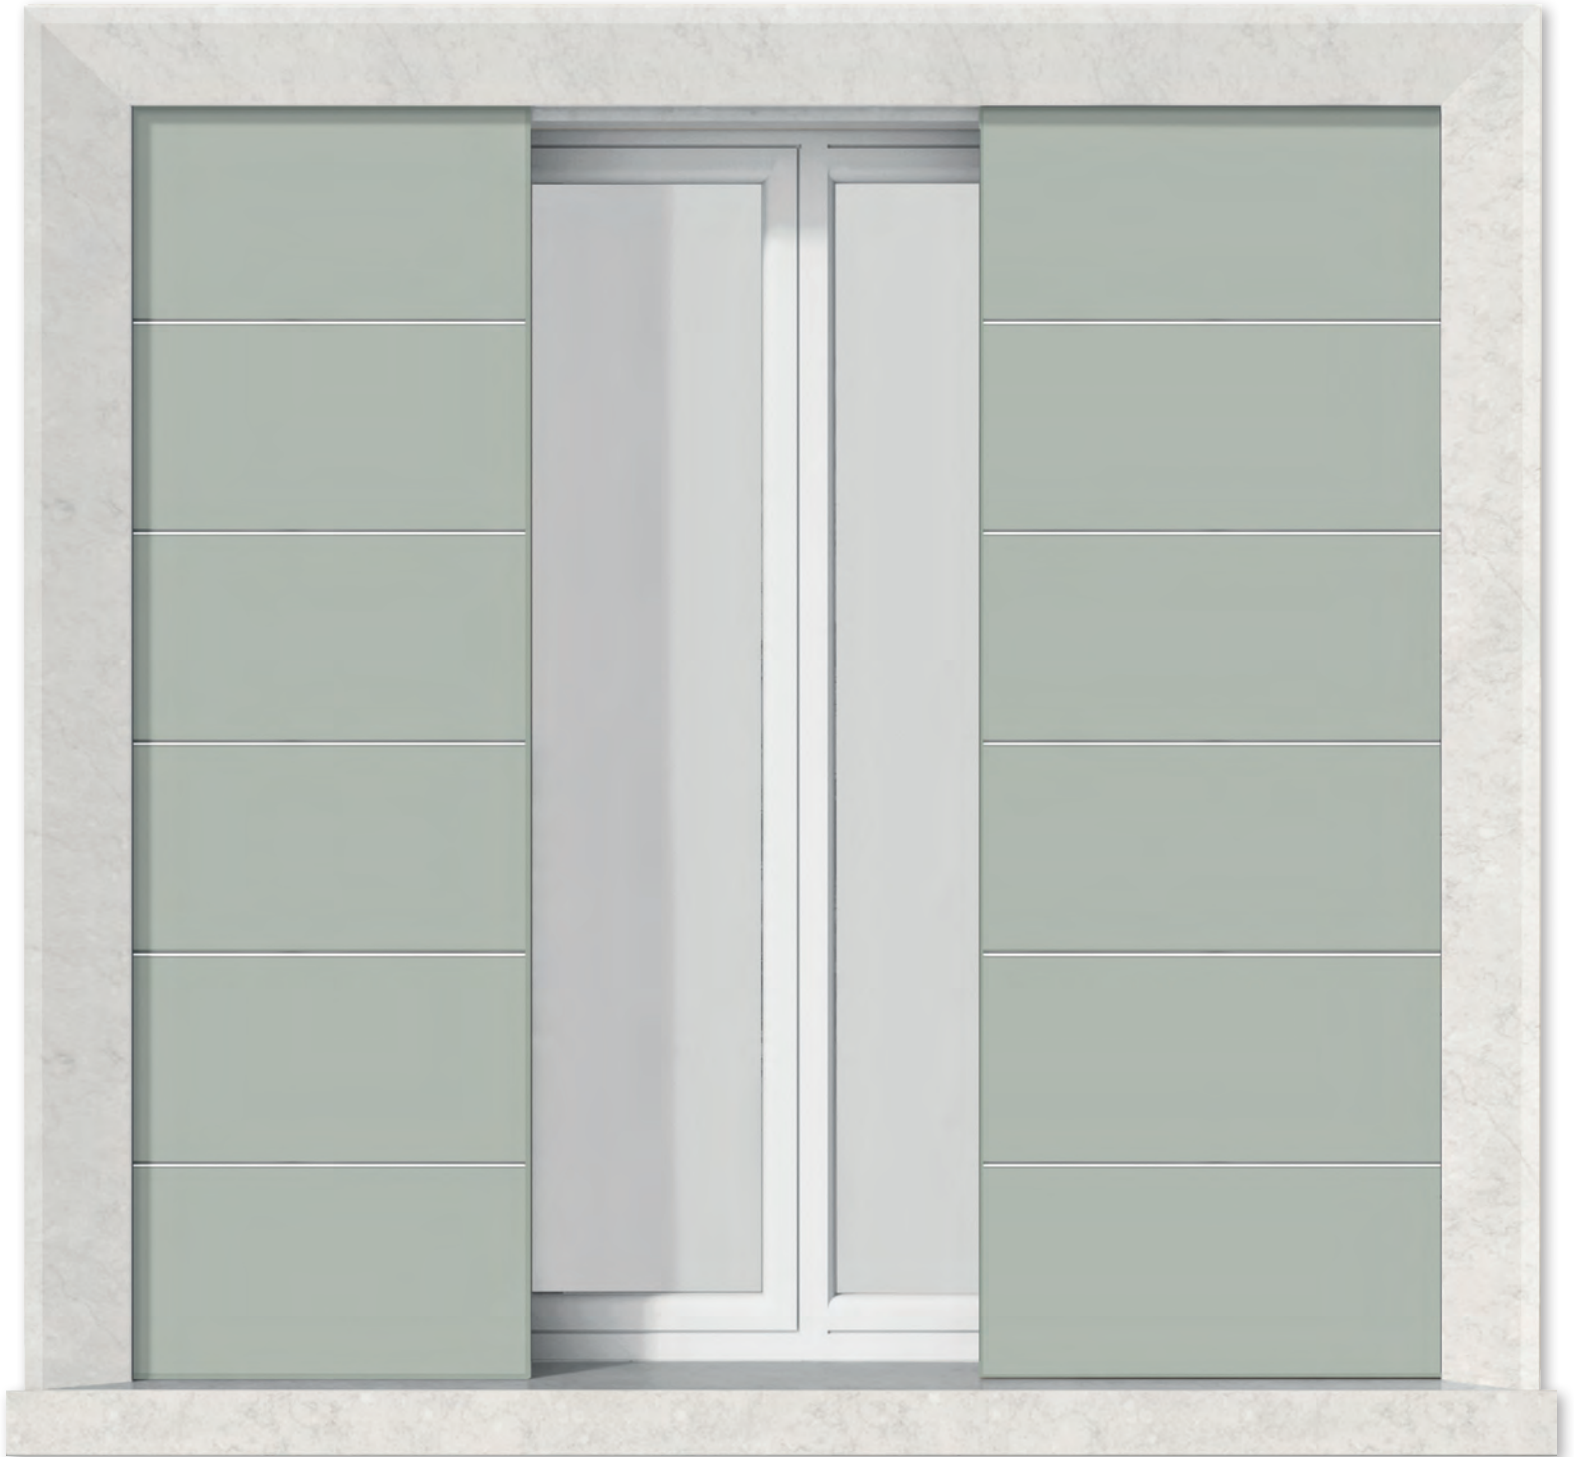

SISTEMA SCURETTTO®

FLESSIBILITÀ E PERSONALIZZAZIONE

LA COLLEZIONE È CARATTERIZZATA DALL'AMPIA OFFERTA
DI DISEGNI REALIZZABILI
SULLE SUPERFICI DEI PANNELLI