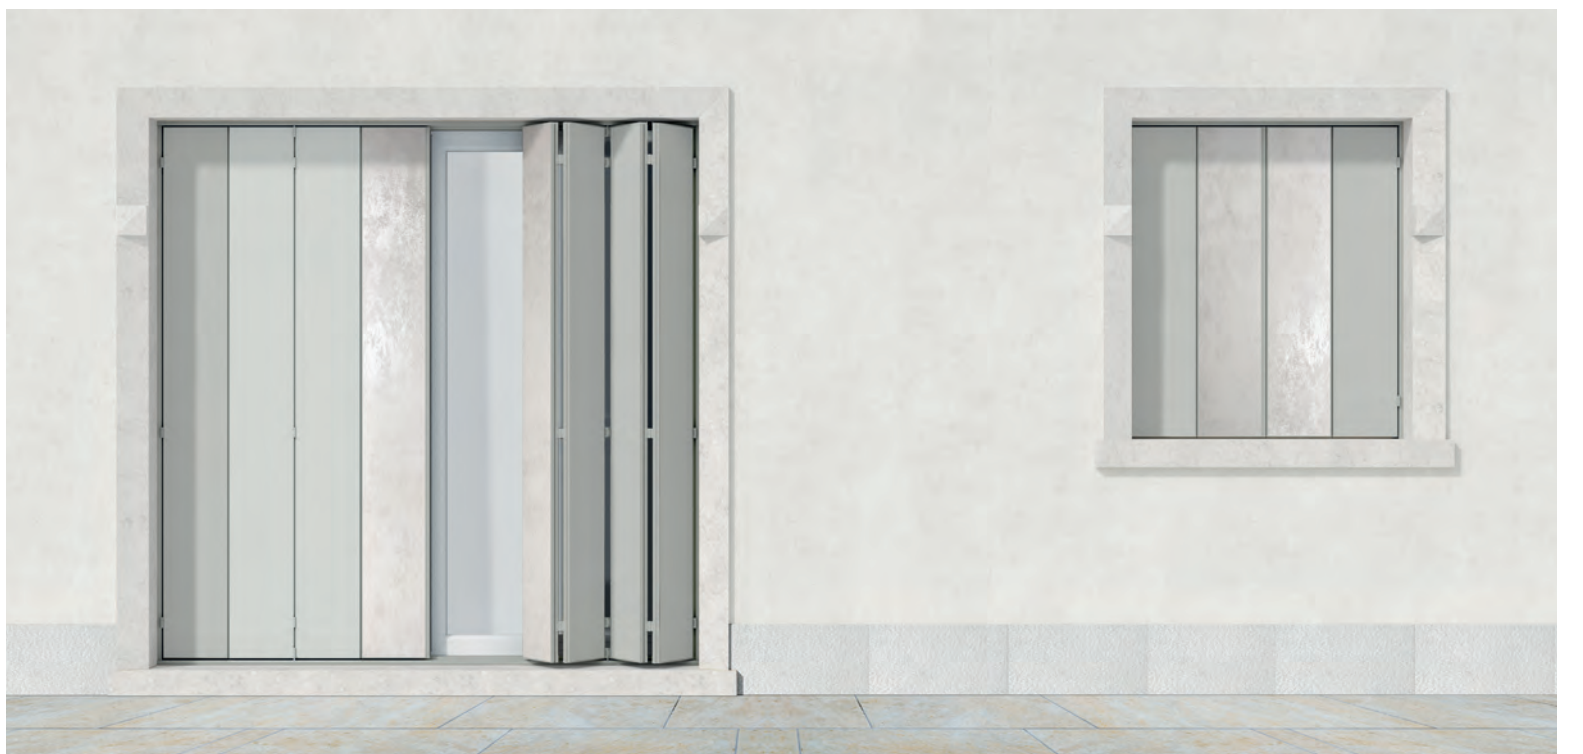

SCURETTTO®

SILENZIOSO E COIBENTATO

I NOSTRI SISTEMI OSCURANTI APRIBILI A PACCHETTO
SONO STATI PROGETTATI ALL'INSEGNA DEL MASSIMO RIGORE TECNICO.

LE ANTE SONO AUTOPORTANTI
E NON NECESSITANO DI CARRELLI
DI SCORRIMENTO E DI SUPPORTO

NUOVI INSERTI ORIZZONTALI E VERTICALI
SONO IL RISULTATO DI UNA RICERCA ESTETICA ATTENTA
E DI UN ACCURATO LAVORO MANUALE

QUESTI INSERTI RENDONO **SCURETTTO®**
UN VERO E PROPRIO ELEMENTO DELL'ARREDO ESTERNO